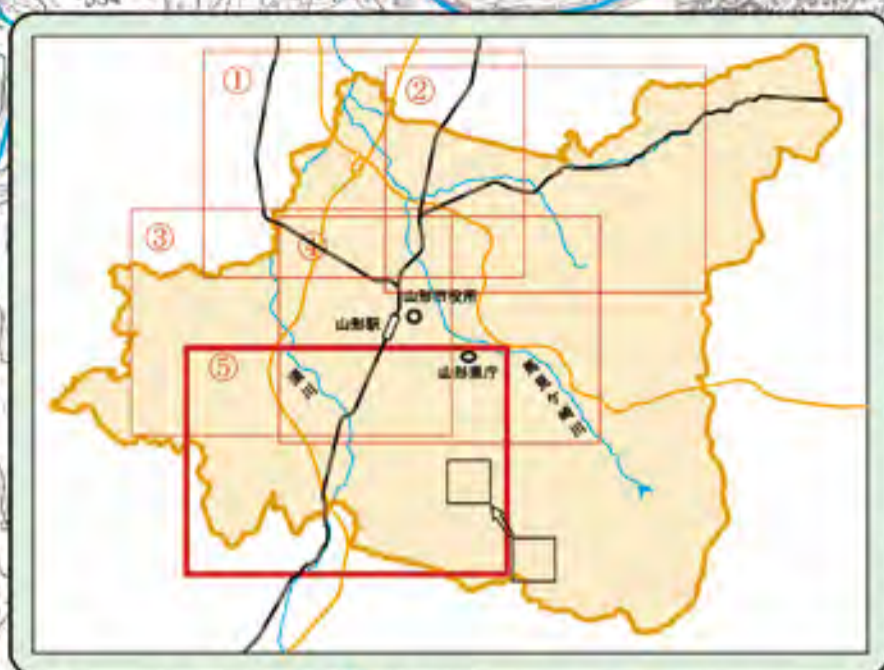

山形市洪水避難地図

(洪水ハザードマップ) 5/5

番号	避難場所	所在地	電話番号
①	第六小学校	山形市鉄砲町二丁目9-55	622-0656
②	南小学校	山形市青田二丁目1-1	632-3660
③	榎田小学校	山形市榎田東一丁目1-30	624-5083
④	蔵王第二小学校	山形市蔵王上野字南坂2116	688-2565
⑤	蔵王第三小学校	山形市蔵王温泉字文二田727	694-9042
⑥	本沢小学校	山形市大字長谷堂1111-1	688-2420
⑦	蔵王第一中学校	山形市蔵王南成沢34	688-2516
⑧	蔵王第二中学校	山形市蔵王温泉字文二田727	694-9042
⑨	県立山形西高等学校	山形市鉄砲町一丁目15-64	641-3504
⑩	県立山形中央高等学校	山形市鉄砲町二丁目10-73	641-7311
⑪	山形大学附属中学校	山形市松波二丁目7-3	631-4440
⑫	山形大学附属小学校	山形市松波二丁目7-2	641-4443
⑬	滝山公民館	山形市大字青田字仲田190-2	622-3401
⑭	南山形公民館	山形市大字松原203-1	688-2001
⑮	蔵王公民館	山形市蔵王半鐘1028	688-2120
⑯	本沢公民館	山形市大字長谷堂字御手作1070-1	688-2310
⑰	南部体育館	山形市小崎町7-110	641-6705
⑱	蔵王体育館	山形市蔵王温泉字上ノ代103	694-9876
⑲	蔵王中央ロープウェイ	山形市蔵王温泉940-1	694-9168
⑳	蔵王ロープウェイ山麓駅	山形市蔵王温泉字三度川229-3	694-9518

避難対象地区名	番号	避難場所	所在地	電話番号
南一番町、荒瀬町一丁目	23	滝山小学校	山形市小立四丁目13-86	631-2248
松栄一、二丁目、南館三、四、五丁目、南館、南館西、富の中一、二、三丁目、深町一、二丁目	25	南沼原小学校	山形市富の中一丁目1-4	643-3010
榎田南、成沢西一、二、三丁目、蔵王松ヶ丘一丁目	27	蔵王第一小学校	山形市成沢西四丁目3-17	688-2210
南松原一、二丁目、松原、蔵王成沢、黒沢	30	南山形小学校	山形市大字松原字東河原188	688-2430
美畑町、南四番町、南三番町、南栄町一、二丁目、鉄砲町二、三丁目	41	第六中学校	山形市南原町二丁目3-55	622-0314
谷栢、片谷地	43	第九中学校	山形市大字津金沢字中谷地657	688-2220
新明石、若宮、京豆、吉原、南館	44	第十中学校	山形市若宮一丁目10-12	643-1236
榎田西三、四、五丁目、吉原	60	元木公民館	山形市元木三丁目4-8	631-6551
門伝、富神台、柏倉、高木	81	西山形公民館	山形市大字柏倉字児小藪38	643-3104

記号	説明
①	洪水深0.5m未満
②	洪水深0.5～1.0m未満
③	洪水深1.0～2.0m未満
④	洪水深2.0～5.0m未満
⑤	洪水深5.0m以上
⑥	はん濫危険箇所(中小河川・下水道・堰の浸水・溢水箇所) この印の周辺でも浸水が予想されますので注意が必要です。
⑦	危険箇所(アンダーパス)
⑧	土砂災害危険箇所
⑨	地すべり危険箇所
⑩	急傾斜地崩壊危険箇所
⑪	過去の浸水区域(昭和42年羽越豪雨での区域)
⑫	過去の洪水時に、浸水や溢水した箇所
⑬	市町村界
⑭	避難場所
⑮	警察
⑯	官公庁
⑰	消防
⑱	病院
⑲	避難が必要になる区域
⑳	避難方向