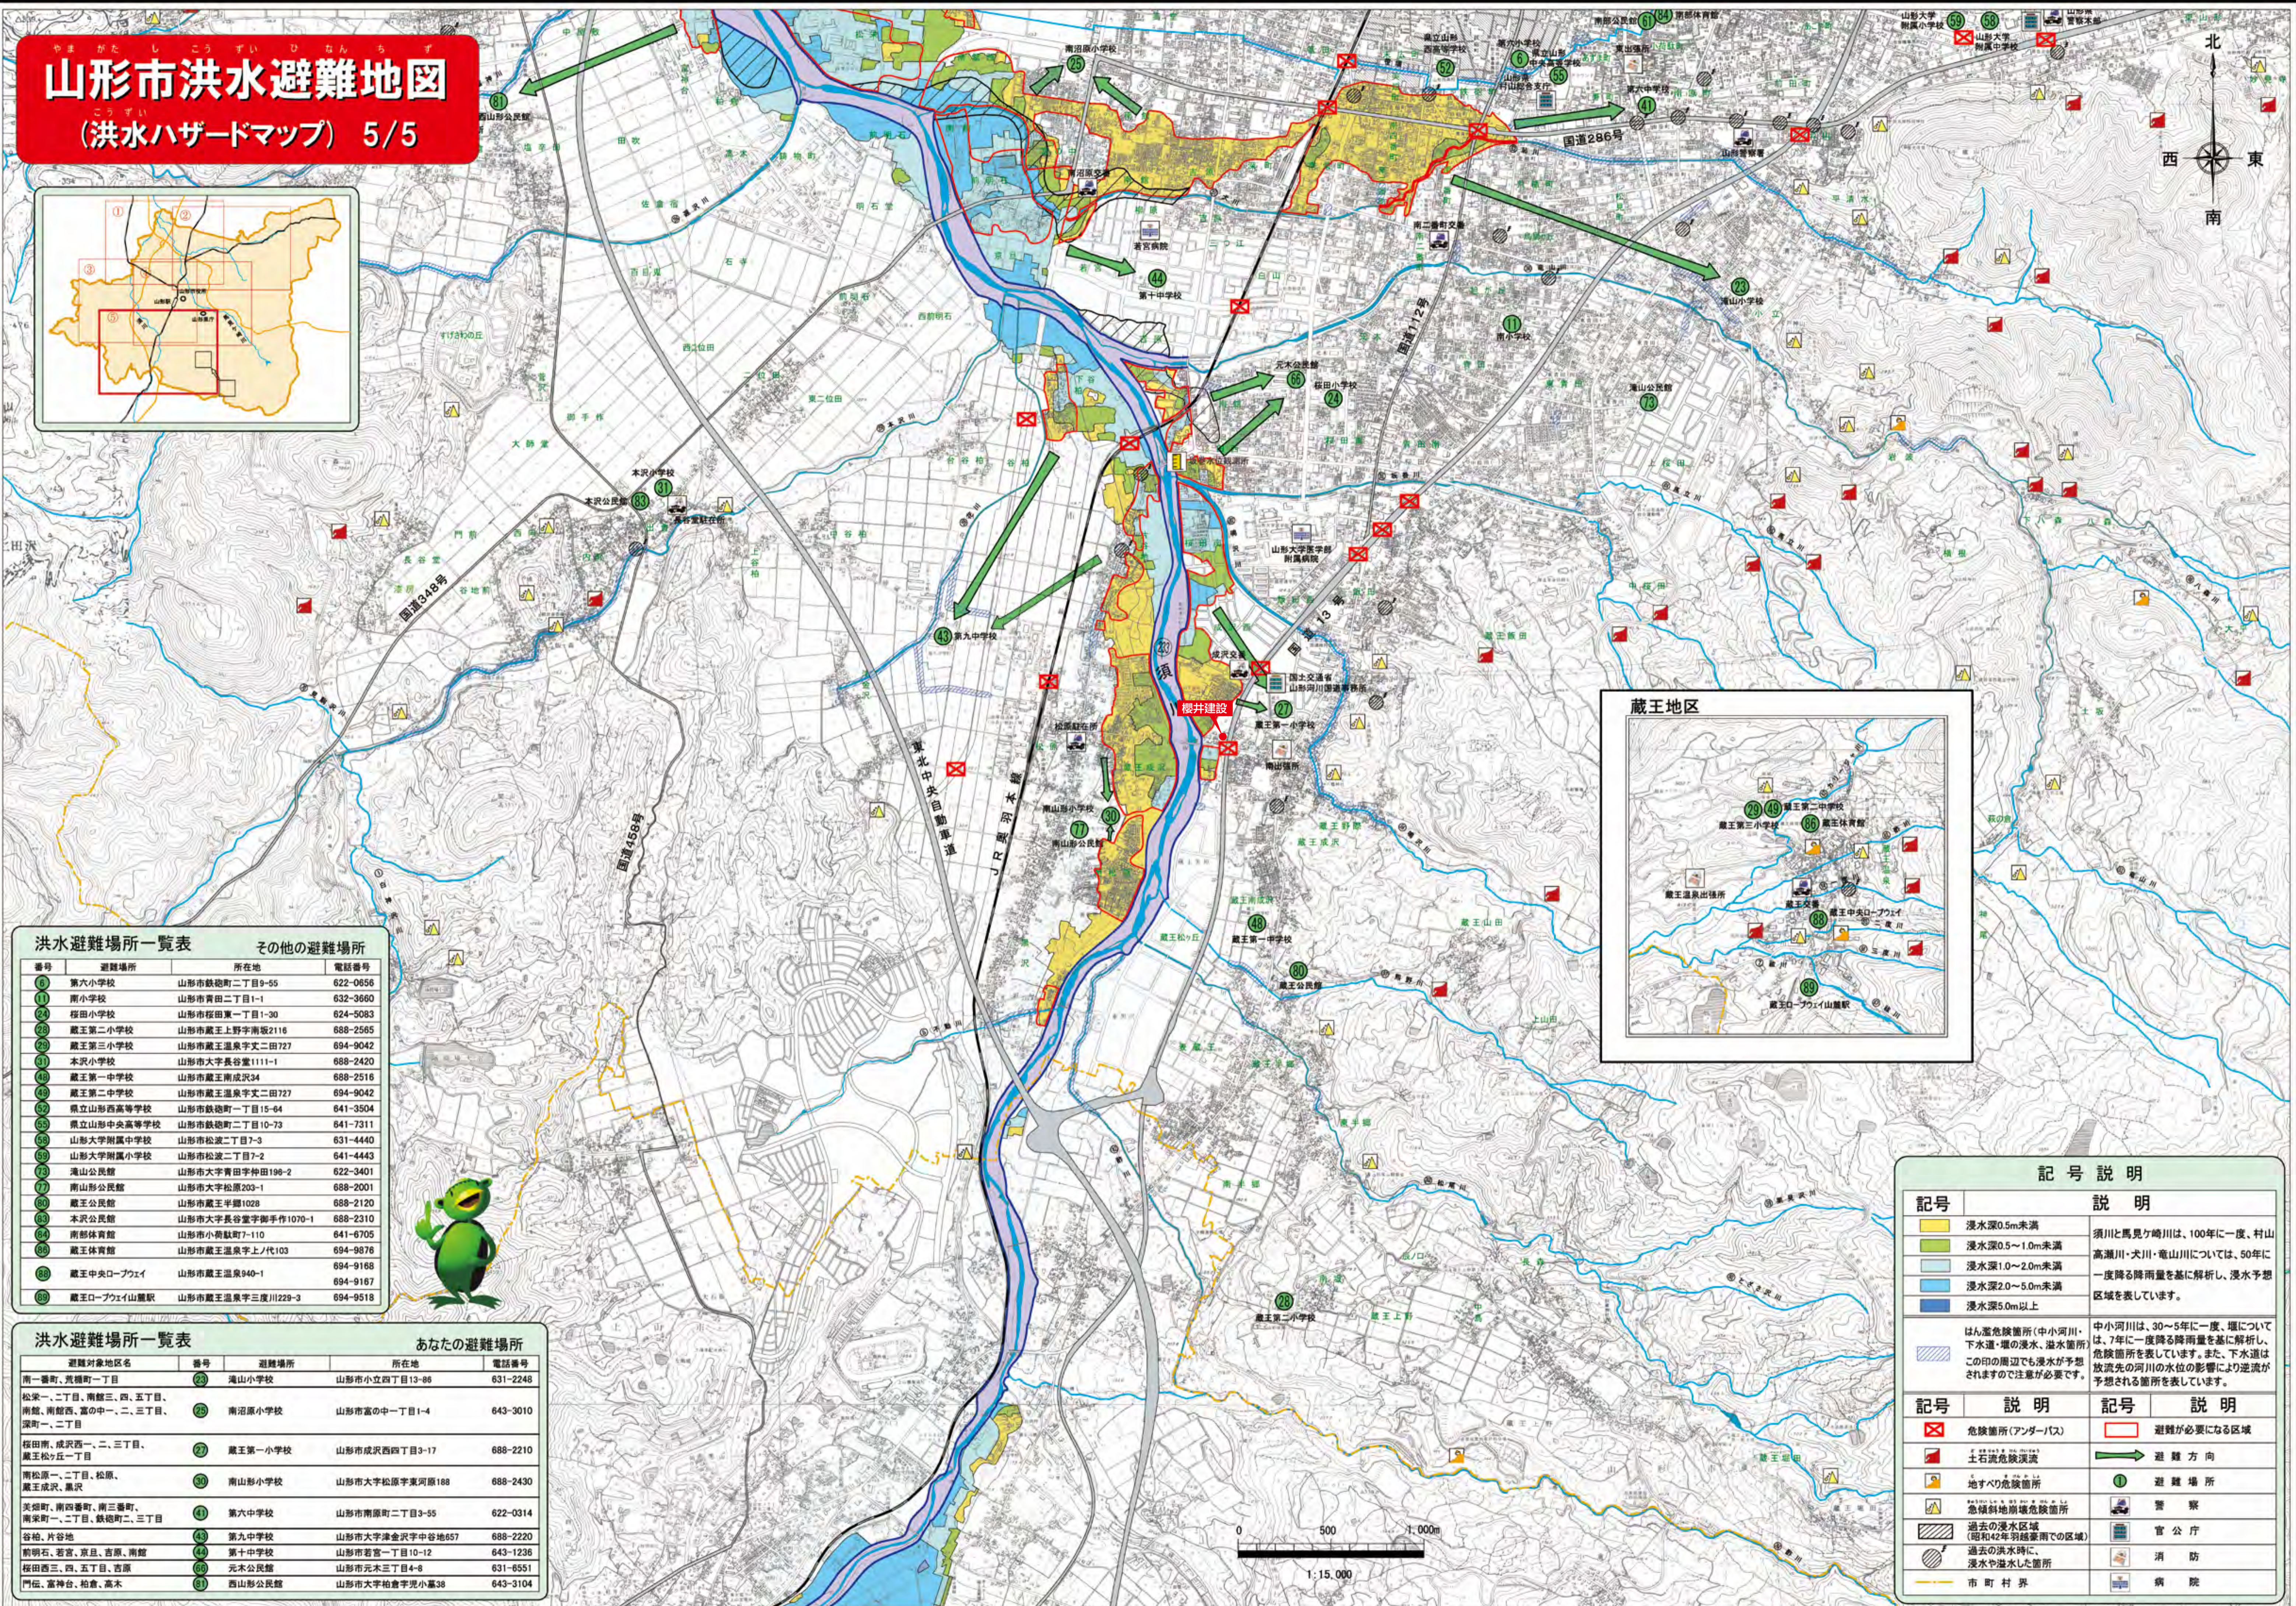

山形市洪水避難地図

(洪水ハザードマップ) 5/5

番号	避難場所	所在地	電話番号
①	第六小学校	山形市鉄砲町二丁目9-55	622-0656
②	南小学校	山形市青田二丁目1-1	632-3660
③	榎田小学校	山形市榎田東一丁目1-30	624-5083
④	蔵王第二小学校	山形市蔵王上野字南坂2116	688-2565
⑤	蔵王第三小学校	山形市蔵王温泉字文二田727	694-9042
⑥	本沢小学校	山形市大字長谷堂1111-1	688-2420
⑦	蔵王第一中学校	山形市蔵王南成沢34	688-2516
⑧	蔵王第二中学校	山形市蔵王温泉字文二田727	694-9042
⑨	県立山形西高等学校	山形市鉄砲町一丁目15-64	641-3504
⑩	県立山形中央高等学校	山形市鉄砲町二丁目10-73	641-7311
⑪	山形大学附属中学校	山形市松波二丁目7-3	631-4440
⑫	山形大学附属小学校	山形市松波二丁目7-2	641-4443
⑬	滝山公民館	山形市大字青田字仲田190-2	622-3401
⑭	南山形公民館	山形市大字松原203-1	688-2001
⑮	蔵王公民館	山形市蔵王半鐘1028	688-2120
⑯	本沢公民館	山形市大字長谷堂字御手作1070-1	688-2310
⑰	南部体育館	山形市小崎町7-110	641-6705
⑱	蔵王体育館	山形市蔵王温泉字上ノ代103	694-9876
⑲	蔵王中央ロープウェイ	山形市蔵王温泉940-1	694-9168
⑳	蔵王ロープウェイ山麓駅	山形市蔵王温泉字三度川229-3	694-9518

避難対象地区名	番号	避難場所	所在地	電話番号
南一番町、荒瀬町一丁目	23	滝山小学校	山形市小立四丁目13-86	631-2248
松栄一、二丁目、南館三、四、五丁目、南館、南館西、富の中一、二、三丁目、深町一、二丁目	25	南沼原小学校	山形市富の中一丁目1-4	643-3010
榎田南、成沢西一、二、三丁目、蔵王松ヶ丘一丁目	27	蔵王第一小学校	山形市成沢西四丁目3-17	688-2210
南松原一、二丁目、松原、蔵王成沢、黒沢	30	南山形小学校	山形市大字松原字東河原188	688-2430
美畑町、南四番町、南三番町、南栄町一、二丁目、鉄砲町二、三丁目	41	第六中学校	山形市南原町二丁目3-55	622-0314
谷栢、片谷地	43	第九中学校	山形市大字津金沢字中谷地657	688-2220
新明石、若宮、京豆、吉原、南館	44	第十中学校	山形市若宮一丁目10-12	643-1236
榎田西三、四、五丁目、吉原	60	元木公民館	山形市元木三丁目4-8	631-6551
門伝、富神台、柏倉、高木	81	西山形公民館	山形市大字柏倉字児小藪38	643-3104

記号	説明
①	洪水深0.5m未満
②	洪水深0.5～1.0m未満
③	洪水深1.0～2.0m未満
④	洪水深2.0～5.0m未満
⑤	洪水深5.0m以上
⑥	はん濫危険箇所(中小河川・下水道・堰の浸水・溢水箇所) この印の周辺でも浸水が予想されますので注意が必要です。
⑦	危険箇所(アンダーパス)
⑧	土砂災害危険箇所
⑨	地すべり危険箇所
⑩	急傾斜地崩壊危険箇所
⑪	過去の浸水区域(昭和42年羽越豪雨での区域)
⑫	過去の洪水時に、浸水や溢水した箇所
⑬	市町村界
⑭	避難場所
⑮	警察
⑯	官公庁
⑰	消防
⑱	病院
⑲	避難が必要になる区域
⑳	避難方向